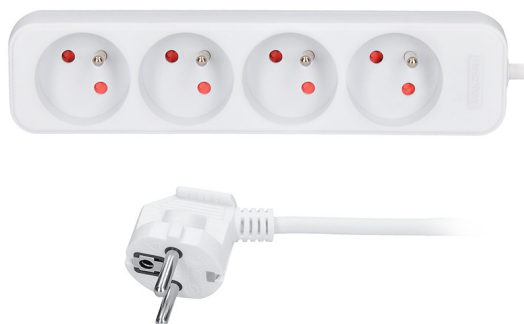

Prodlužovací přívod, 4 zásuvky, bílý, 3m

- počet zásuvek: 4
- průřez vodičů: 3 x 1mm²
- typ kabelu: H05VV-F3
- lomená vidlice
- barva: bílá
- délka: 3m
- 230V/10A

SOLIGHT HOLDING, S.R.O.

Na Brně 1972, Hradec Králové, 500 06